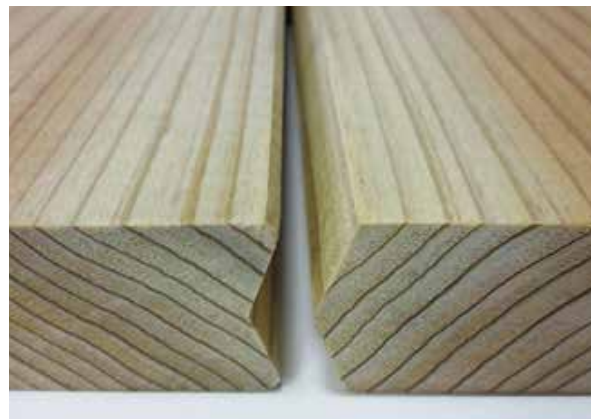

J-GREEN®

環境配慮型商品

- 自然環境に配慮した製品を「J-GREEN」として選定し、提案いたします。
- 国内および海外においても拡大するグリーン製品需要に応えるべく、広く世の中への普及を目指します。

自然派カフェのような空間づくりに

カフェ板 リフォーム・リノベーション用 杉無垢板

厚みのある本物の無垢板材。床材、壁材、目隠し加工を合わせてテーブル材など使い方は自由自在。クッション性、断熱性にも優れています。

但し自然素材の為、多少木材の性質（割れ・変形・抜け節）が出る場合がございます。

構成材料	杉
認証・認定	合法木材
規格	30×200×2000 mm 30×200×4000 mm
特長	耐久性・クッション性・断熱性
用途	床材

■ J-GREEN 事業に関するお問い合わせは

ジャパン建材株式会社

東京都江東区新木場 1-7-22 新木場タワー 11階 TEL:03-5534-3711

■ ご用命は