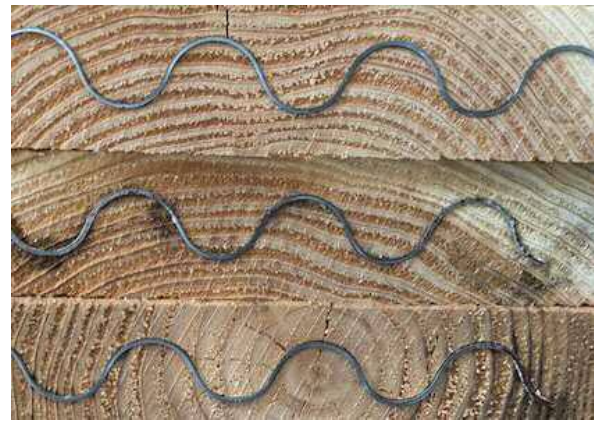

J-GREEN®

環境配慮型商品

- 自然環境に配慮した製品を「J-GREEN」として選定し、提案いたします。
- 国内および海外においても拡大するグリーン製品需要に応えるべく、広く世の中への普及を目指します。

SGEC 森林認証材

国産杉 足場板 ＜西日本限定＞

日本での再生産可能な循環資源により製造され、厳しい認証基準を満たしています。

九州で伐採された杉を利用し、高い品質と安定した供給でご提供いたします。

構成材料	杉材
認証・認定	SGEC
規格	4 m × 35 × 200 50枚入り 4 m × 36 × 210 50枚入り ※西日本限定 ※大型車単位にて配送いたします。
用途	足場板

■ J-GREEN 事業に関するお問い合わせは

ジャパン建材株式会社

東京都江東区新木場 1-7-22 新木場タワー 11階 TEL:03-5534-3711

■ ご用命は