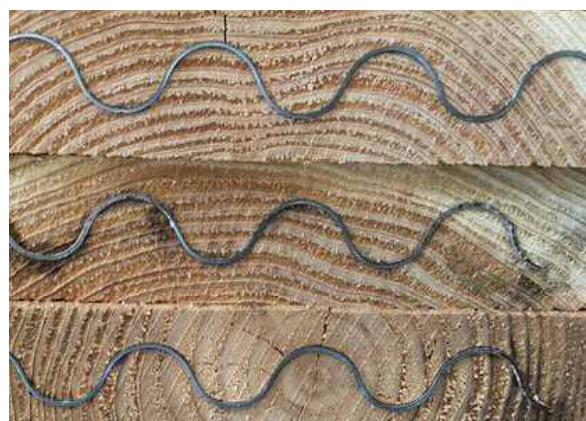

J-GREEN®

環境配慮型商品

- 自然環境に配慮した製品を「J-GREEN」として選定し、提案いたします。
- 国内および海外においても拡大するグリーン製品需要に応えるべく、広く世の中への普及を目指します。

SGEC 森林認証材

国産杉 足場板 ＜西日本限定＞

日本での再生産可能な循環資源により製造され、厳しい認証基準を満たしています。

九州で伐採された杉を利用し、高い品質と安定した供給でご提供いたします。

構成材料	杉材
認証・認定	合法木材
規格	4m×35×200 50枚入り 4m×36×210 50枚入り ※西日本限定 ※大型車単位にて配送いたします。
用途	足場板

■ J-GREEN 事業に関するお問い合わせは

ジャパン建材株式会社

東京都江東区新木場 1-7-22 新木場タワー 11階 TEL:03-5534-3711

■ ご用命は