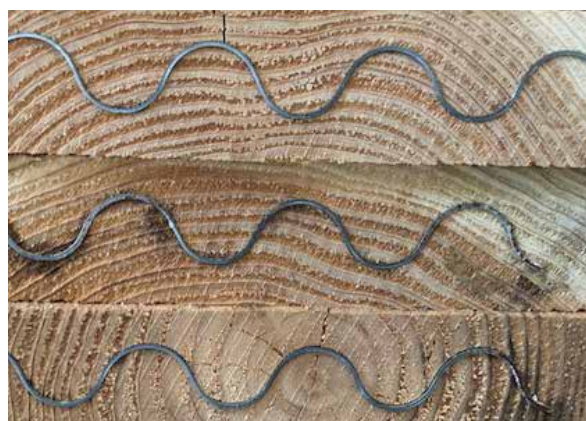

J-GREEN®

環境配慮型商品

- 自然環境に配慮した製品を「J-GREEN」として選定し、提案いたします。
- 国内および海外においても拡大するグリーン製品需要に応えるべく、広く世の中への普及を目指します。

SGEC 森林認証材

国産杉 足場板

日本での再生産可能な循環資源により製造され、厳しい認証基準を満たしています。

九州で伐採された杉を利用し、高い品質と安定した供給でご提供いたします。

構成材料	杉材
認証・認定	SGEC
規格	4 m × 35 × 200 50枚入り 4 m × 36 × 210 50枚入り ※西日本限定 ※大型車単位にて配送いたします。
用途	足場板